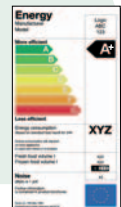

Nuove griglie interne ad iniezione.
New injection internal shelves.

Balconcini interni.
Inner door balconies.

GUARANTEED SAVINGS!

risparmio garantito!

Costo annuale di energia per minibar.
1 minibar year energy costs.

Il tuo hotel rispetta l'ambiente? Usa la nostra etichetta e fallo sapere ai tuoi clienti!

Is your hotel environment friendly? Use our label and let your customers know!

K Basic, i primi in classe di efficienza energetica A+