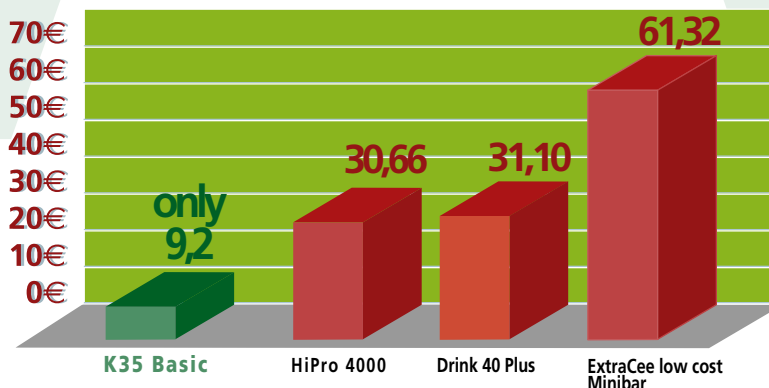

GUARANTEED SAVINGS!

risparmio garantito!

Costo annuale di energia per minibar.
1 minibar year energy costs.

Il tuo hotel rispetta l'ambiente? Usa la nostra etichetta e fallo sapere ai tuoi clienti!

Is your hotel environment friendly? Use our label and let your customers know!

K Basic, i primi in classe di efficienza energetica A+

K Basic minibars are the first in energy efficiency class A+.

Nh Green partner

NH ha scelto il K Plus all'interno del suo piano ecosostenibile per la riduzione dei consumi energetici
NH has chosen K Plus for its environmental sustainability plan in order to reduce power consumption.